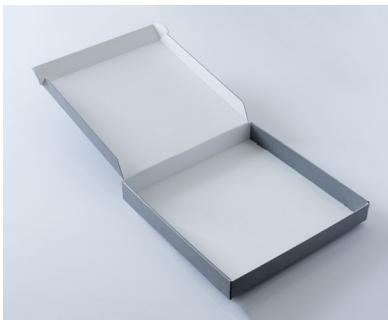

— לא דורש דבק

ניתן לפנות אלינו לקבלת פתרונות נוספים.
הגדלים המקסימליים הם להמחשה בלבד, הגודל הסופי יקבע בייעוץ עמנו ובהתאם לצרכים שלכם.

F0421

— קופסה ארכיבית פשוטה עם מכסה "לשון"
קופסה עם שתי דפנות כפולות ומכסה לסגירה עליונה בלבד
(לא אטום לגמרי).

— גדלים מקסימליים לדוגמה ג: 5, א: 133, ר: 42
ג: 20, א: 72, ר: 27

— לא דורש דבק

ניתן לפנות אלינו לקבלת פתרונות נוספים.
הגדלים המקסימליים הם להמחשה בלבד, הגודל הסופי יקבע בייעוץ עמנו ובהתאם לצרכים שלכם.

F0427

— קופסת "צדפה" ארכיבית עם שתי דפנות כפולות
קופסה עם מכסה מובנה בעלת דפנות כפולות משני צידי
הקופסה. מכסה הצדפה נותן כיסוי מלא לקופסה. המכסה
כולל שתי לשוניות להבטחת סגירת הקופסה.

— גדלים מקסימליים לדוגמה

ג: 5, א: 133, ר: 42

ג: 20, א: 72, ר: 19

— לא דורש דבק

ניתן לפנות אלינו לקבלת פתרונות נוספים.
הגדלים המקסימליים הם להמחשה בלבד, הגודל הסופי יקבע בייעוץ עמנו ובהתאם לצרכים שלכם.

F1010

— קופסת "שידרה" ארכיבית עם מכסה
קופסה עם גב פתוח ודופן כפול בחזית ובמכסה. מאפשרת
גישה נוחה להוצאת תכולת הקופסה.