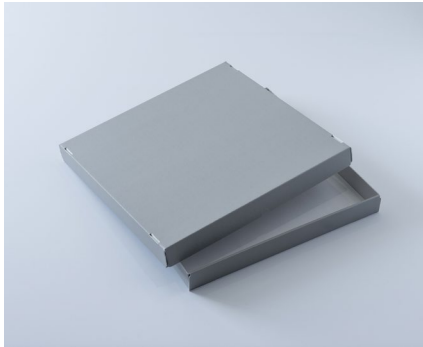

F0301/a

— בסיס קופסה פשוט (עם או בלי מבסה)
פריסת קופסה פשוטה לקיפול והדבקה ע"י צלעות.

— גדלים מקסימליים לדוגמה ג: 5, א: 145, ר: 90
ג: 20, א: 115, ר: 60

— דורש דבק

ניתן לפנות אלינו לקבלת פתרונות נוספים.
הגדלים המקסימליים הם להמחשה בלבד, הגודל הסופי יקבע בייעוץ עמנו ובהתאם לצרכים שלכם.

F0314/a

— בסיס קופסה ארכיבית עם שתי דפנות כפולות (עם או בלי מכסה). קופסה שלא דורשת שימוש בדבק, עם דפנות כפולות בשני צדדים. מכסה נפרד עם דפנות כפולות גם כן.

— גדלים מקסימליים לדוגמה ג: 5, א: 135, ר: 90
ג: 20, א: 75, ר: 60

— לא דורש דבק

ניתן לפנות אלינו לקבלת פתרונות נוספים.
הגדלים המקסימליים הם להמחשה בלבד, הגודל הסופי יקבע בייעוץ עמנו ובהתאם לצרכים שלכם.

F0421

— קופסה ארכיבית פשוטה עם מכסה "לשון"
קופסה עם שתי דפנות כפולות ומכסה לסגירה עליונה בלבד
(לא אטום לגמרי).

— קופסת "צדפה" ארכיבית עם שתי דפנות כפולות
קופסה עם מכסה מובנה בעלת דפנות כפולות משני צידי
הקופסה. מכסה הצדפה נותן כיסוי מלא לקופסה. המכסה
כולל שתי לשוניות להבטחת סגירת הקופסה.

— גדלים מקסימליים לדוגמה